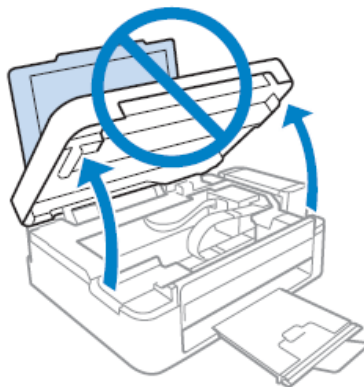

TO：EPSON愛用者

FROM：EPSON客服中心

主題敘述：原廠連續供墨印表機EPSON L355夾紙(電腦顯示夾紙或Paper Jam訊息)

步驟1、打開掃描單元

重要事項：
文件上蓋打開時，請勿掀開掃描器單元。

步驟2、取出內部所有的紙張。

步驟3、闔上掃描單元。若紙張夾在靠近出紙托盤的地方，請小心地取出夾紙。